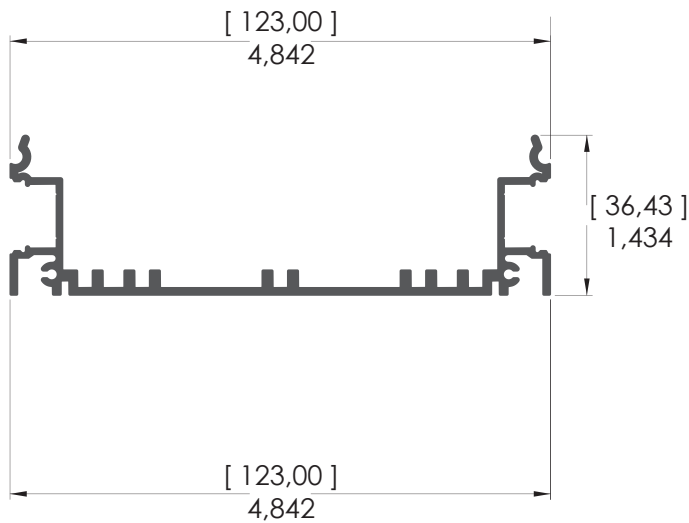

## Serie 7400 LM22820-01 - Round Cover 7420 LM22820-11

### ASSEMBLY DIMENSION / DIMENSION D'ASSEMBLAGE

[ mm ]  
inches/pouces